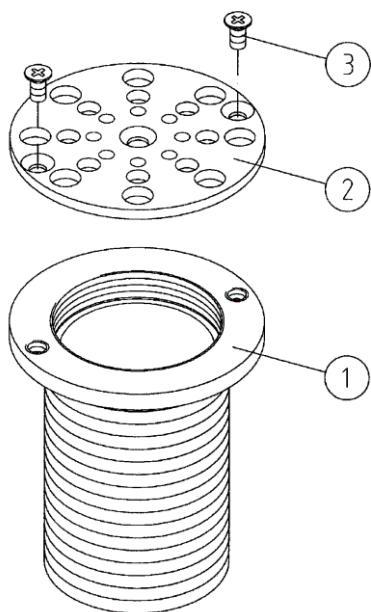

Odpiływ rynny z brązu GZ 2 "

Kod	Numer części	Cena netto w EUR/szt.
e7771363	1 - dł.40mm	103,30
e7771364	2 - dł.70mm	129,18
e7771365	2	89,09
e7771366	3	3,68

Odpiływ rynny z brązu GZ 1 1/2 "

Kod	Numer części	Cena netto w EUR/szt.
e7771367	1	120,68
e7771368	2	57,48
e7771369	3	3,68