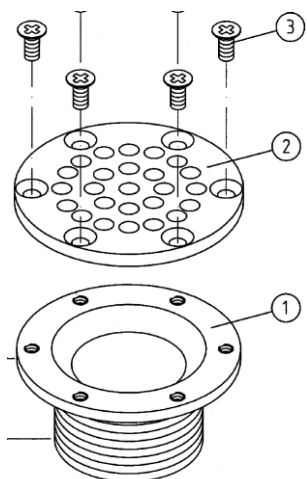

Odpiływ rynny z brązu GZ 2 "

Kod	Numer części	Cena netto w EUR/szt.
e7771363	1 - dł.40mm	103,30
e7771364	2 - dł.70mm	129,18
e7771365	2	89,09
e7771366	3	3,68

Odpiływ rynny z brązu GZ 1 1/2 "

Kod	Numer części	Cena netto w EUR/szt.
e7771367	1	120,68
e7771368	2	57,48
e7771369	3	3,68